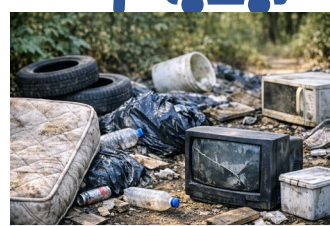

ソーラー発電機を取り付けることによって、電池不要で使用できます。

AIの切替で、無人警戒システム「VIGILA®」としても利用可能！

不法侵入・盗難・不法投棄のリアルタイム監視を実現します。※切替の申込みが必要

農場・農園

メガソーラー

資材置き場

不法投棄の監視

Point